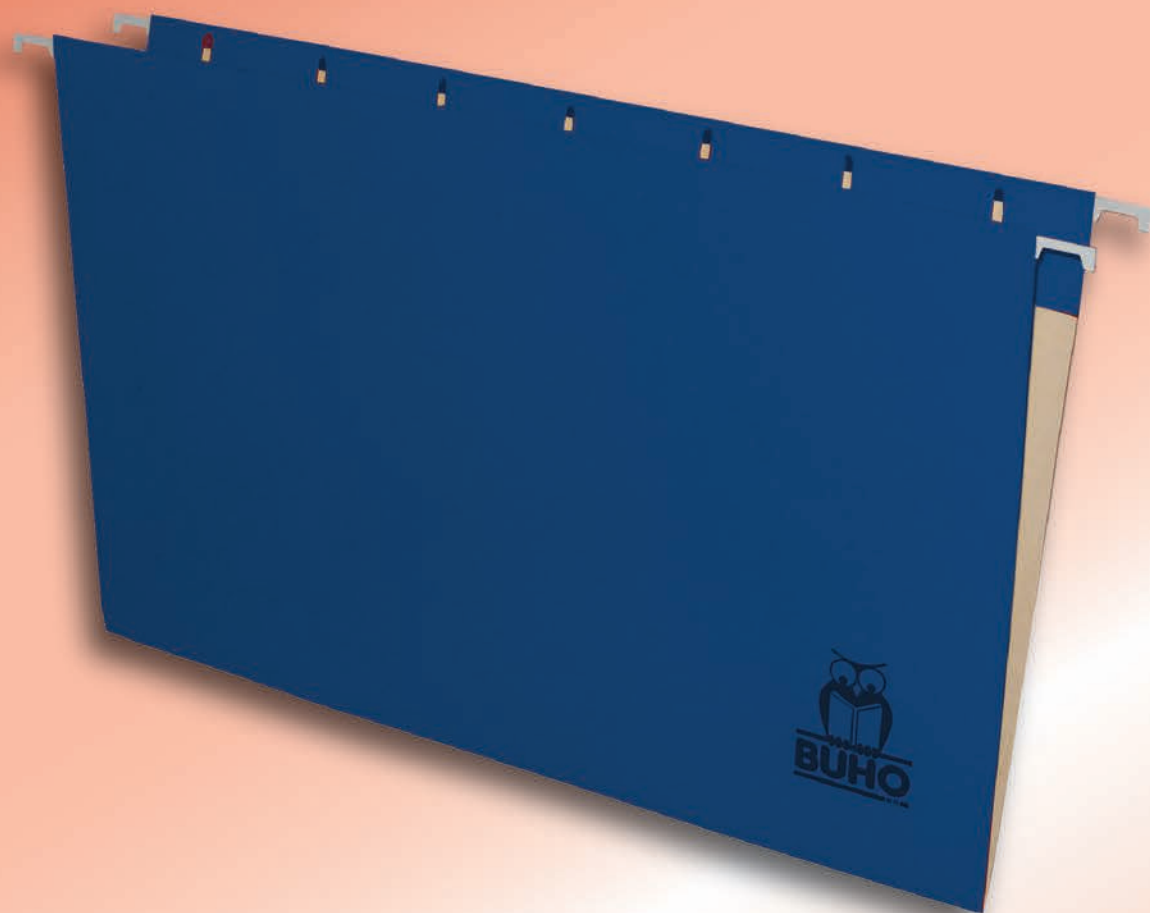

BUHO

CARPETA COLGANTE TERMOLAMINADA AZUL

DESCRIPCION DEL PRODUCTO

DENOMINACION	:	CARPETA COLGANTE TERMOL. AZUL
MEDIDA CERRADA	:	35 cms x 23 cms
CARTON	:	CARTULINA 190 GRAMOS
TERMOLAMINADO	:	BRILLANTE EXTERIOR
TERMOLAMINADO	:	FLEJE METALICO NYLON FILE PTA. BLANCA
EMPAQUE	:	40 UNIDADES POR CAJA

CODIGO BUHO : 52
CODIGO PRISA : 87310AZ