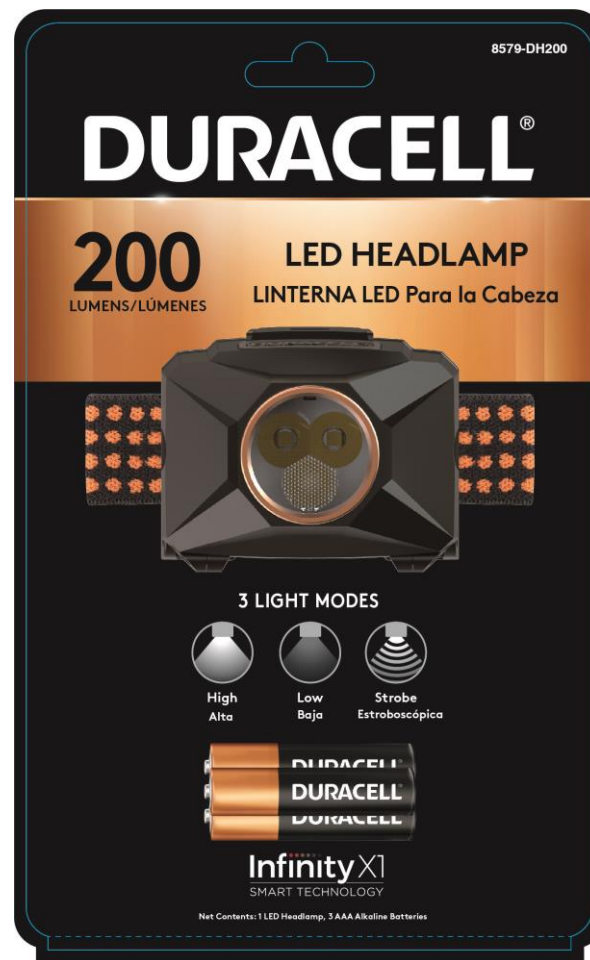

### LINTERNA MANOS LIBRES

Esta linterna LED de **200 Lumen manos libres**, está diseñada para aquellos que necesitan liberar sus manos mientras iluminan donde lo necesitan. Desde camping al trabajo e incluso en casa, actividades outdoor y situaciones de emergencia. Puedes contar con esta linterna manos libres Duracell, para iluminar tu camino.

FL1 Standard	Alta	Baja
	<b>200 LUMEN</b>	<b>30 LUMEN</b>
	<b>3 hr</b>	<b>20 hr</b>
	<b>60 m</b>	<b>7 m</b>

### PRESTACIONES INCLUIDAS

- 200 Lumen
- 3 modos de luz: alta, baja, estroboscópica
- Cinta ajustable de material suave
- Resistente al agua
- 3 pilas Duracell AAA incluidas
- Duración: 3 horas en alta, 20 horas en baja

### DETALLES DEL PRODUCTO

Alta

Baja

Estroboscópica

<b>Marca</b>	Duracell
<b>Tipo</b>	Linterna
<b>Tipo de luz</b>	LED
<b>Tipo de linterna</b>	A pilas (incluidas)
<b>Flujo luminoso</b>	200 Lumen
<b>Uso</b>	Industrial
<b>Material Estructura</b>	Aluminio
<b>Certificación</b>	IPX4
<b>Garantía</b>	3 meses
<b>Ancho producto empacado</b>	12 cm
<b>Alto producto empacado</b>	20 cm
<b>Largo producto empacado</b>	6 cm
<b>Peso producto empacado</b>	68 gr