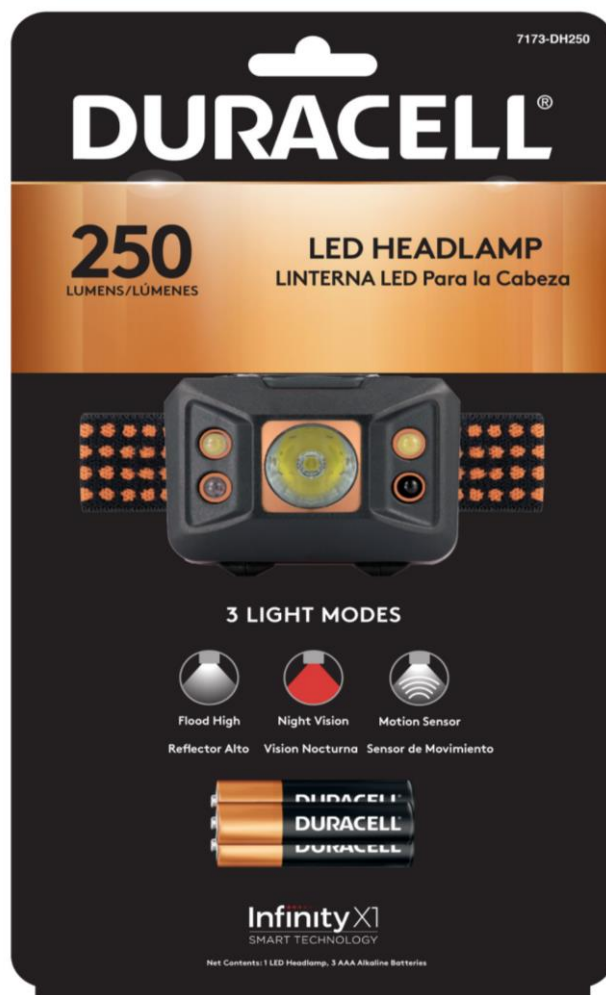

LINTERNA MANOS LIBRES

Esta linterna LED de 250 Lumen manos libres, trae incorporada activación por movimiento y visión nocturna. Diseñada para aquellos que necesitan liberar sus manos mientras iluminan donde lo necesitan. Desde camping al trabajo e incluso en casa, actividades outdoor y situaciones de emergencia.

PRESTACIONES INCLUIDAS

- 250 Lumen
- 3 modos de luz: alta, nocturna, sensor movimiento
- Cinta ajustable de material suave
- Resistente al agua
- 3 pilas Duracell AAA incluidas
- Duración: 3 horas en alta, 20 horas en baja

FICHA TÉCNICA

DETALLES DEL PRODUCTO

Alta

Nocturna

Sensor Movimiento

Marca	Duracell
Tipo	Linterna
Tipo de luz	LED
Tipo de linterna	A pilas (incluidas)
Flujo luminoso	250 Lumen
Uso	Industrial
Material Estructura	Aluminio
Certificación	IPX4
Garantía	3 meses
Ancho producto empacado	13 cm
Alto producto empacado	23 cm
Largo producto empacado	6 cm
Peso producto empacado	82 gr