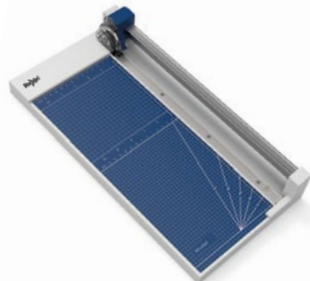

Modelo 1210P