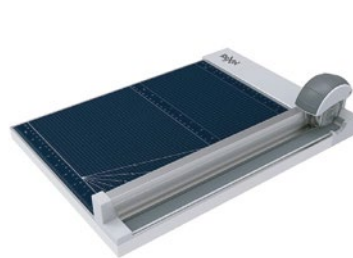

Modelo 1215P