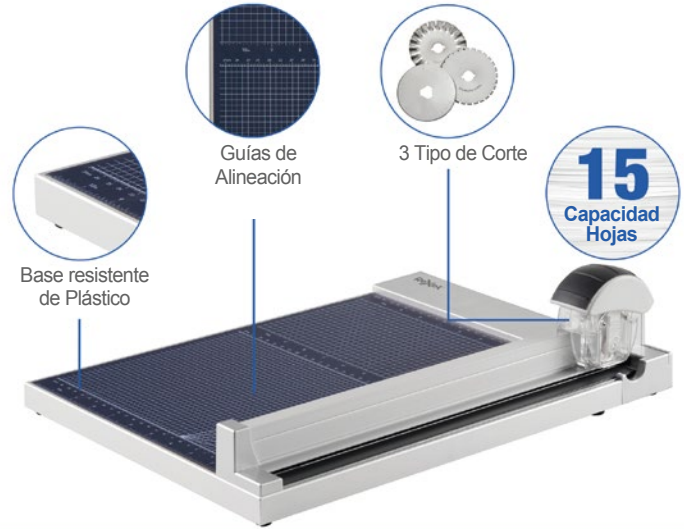

Guillotina New Smartcut Corte Recto 1215P

Código Prinorte: 76029

La guillotina New Smartcut con rodillo giratorio entrega precisión. Cuenta con cuchillas de doble filo para cortar de forma segura y rápida tus proyectos como fotos, documentos, afiches, credenciales, papeles laminados, diplomas, etiquetas, etc. Vive la experiencia para un corte suave, recto y preciso.

Guillotina New Smarcut Corte Recto 1215P

Código Prinorte: 76029

Capacidad de hojas

Largo de corte

Garantía

Catridge intercambiables para cada tipo de corte

305 mm Largo de Corte

Características

- Tipo de corte: Recto, ondulado y prepicado
- Corta 15 hojas simultáneamente de 70 gms
- Longitud de corte: 305mm
- Ancho de base: 27 cm
- Base plástica durable
- Guías de alineación
- Guarda plástica de seguridad
- Antideslizante
- Dimensiones caja unitaria: Ancho 35 x largo 56 x Alto 12 cm
- Peso: 1,95 kg
- Garantía: 1 año

Elige el catridge que necesitas según tus proyectos: Corte recto, ondulado o prepicado
En el costado lateral encontrarás impreso el tipo de corte para guardarlos

Línea completa guillotinas New Smartcut