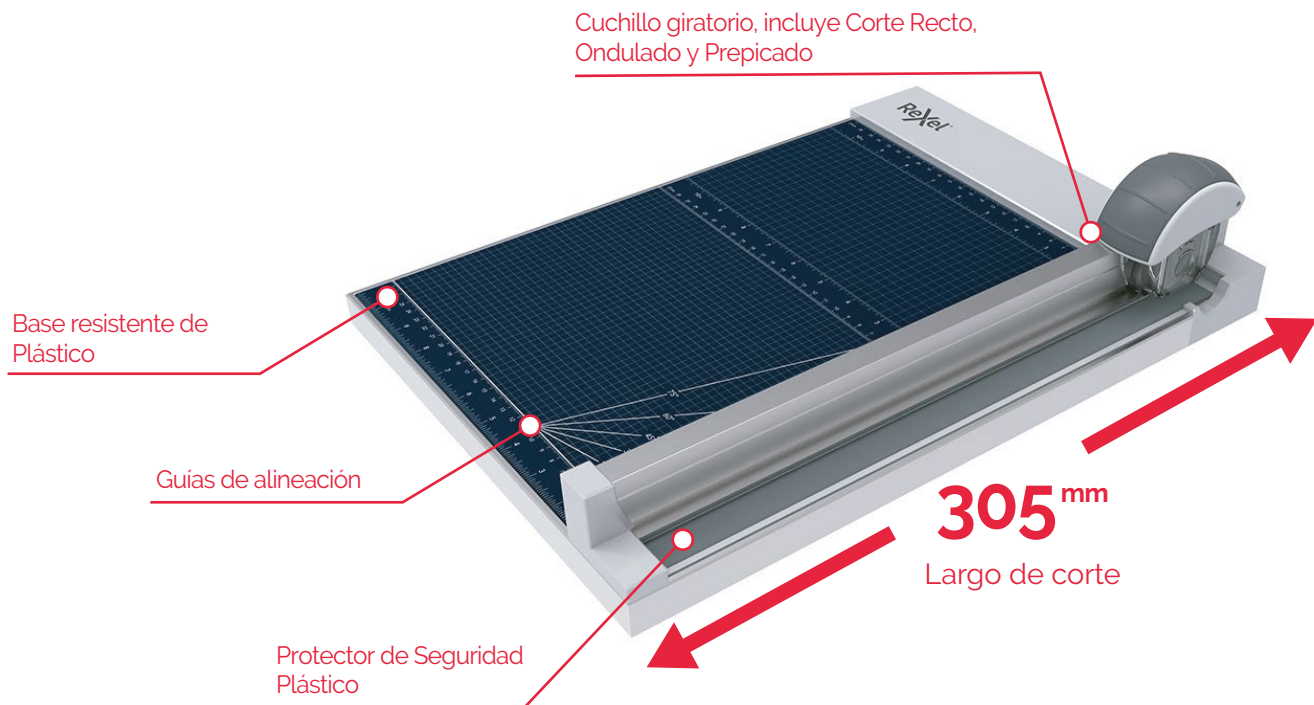

Guillotina New Smartcut Corte Recto 1215P

Código Prinorte: 76029

La guillotina New Smartcut con rodillo giratorio entrega precisión. Cuenta con cuchillas de doble filo para cortar de forma segura y rápida tus proyectos como fotos, documentos, afiches, credenciales, papeles laminados, diplomas, etiquetas, etc. Vive la experiencia para un corte suave, recto y preciso.

Guillotina New Smarcut Corte Recto 1215P

Código Prinorte: 76029

Capacidad de hojas

Largo de corte

Garantía

Catridge intercambiables para cada tipo de corte

305 mm Largo de Corte

Características

- Tipo de corte: Recto, ondulado y prepicado
- Corta 15 hojas simultáneamente de 70 gms
- Longitud de corte: 305mm
- Ancho de base: 27 cm
- Base plástica durable
- Guías de alineación
- Guarda plástica de seguridad
- Antideslizante
- Dimensiones caja unitaria: Ancho 35 x largo 56 x Alto 12 cm
- Peso: 1,95 kg
- Garantía: 1 año

Elige el catridge que necesitas según tus proyectos: Corte recto, ondulado o prepicado
En el costado lateral encontrarás impreso el tipo de corte para guardarlos

Línea completa guillotinas New Smartcut