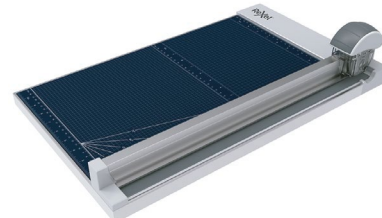

## Guillotina New Smartcut Corte Recto 1210P

**Código Prinorte: 76022**

La guillotina New Smartcut con rodillo giratorio entrega precisión. Cuenta con una cuchilla de doble filo para cortar de forma segura y rápida tus proyectos como fotos, documentos, afiches, credenciales, papeles laminados, diplomas, etiquetas, etc. Vive la experiencia para un corte suave, recto y preciso.

# Guillotina New Smarcut Corte Recto 1210P

Código Prinorte: 76022

Guillotina de corte recto, de corte suave y cómodo la puedes usar en espacios pequeños de trabajo.

Vista clara de la línea de corte, para mayor precisión, dándote una experiencia de corte suave, su rodillo es ergonómico.

## Características

- Tipo de corte: Recto
- Corta 10 hojas simultáneamente de 70 gms
- Longitud de corte: 305mm
- Ancho de base: 115 mm
- Base plástica durable
- Guías de alineación
- Guarda plástica de seguridad
- Antideslizante
- Dimensiones caja unitaria: Ancho 21,5cms x largo 43 cms x Alto 8,5 cms
- Peso: 0,0,888 kg
- Garantía: 2 años

## Línea completa guillotinas New Smartcut

Modelo 1208P

Modelo 1210P

Modelo 1215P

Modelo 1515P