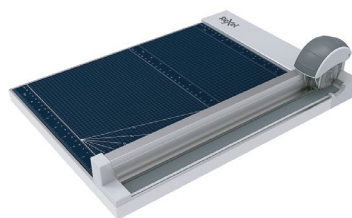

Modelo 1215P