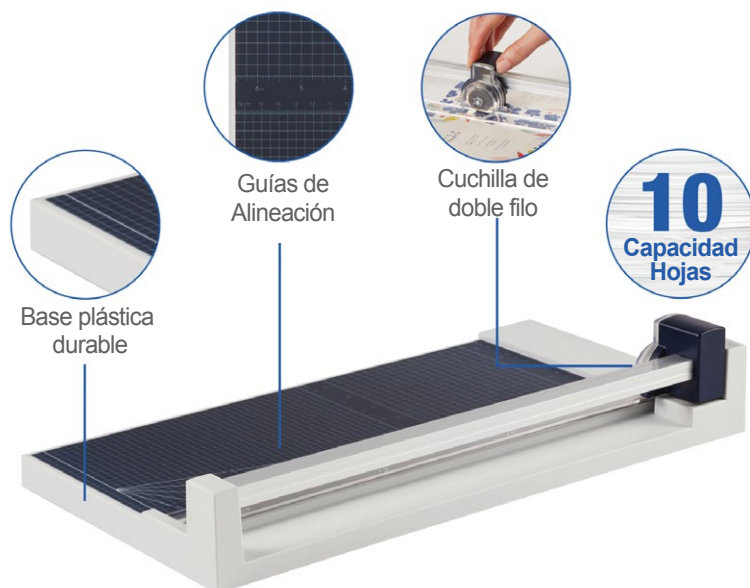

## Guillotina New Smartcut Corte Recto 1210P

**Código Prinorte: 76022**

La guillotina New Smartcut con rodillo giratorio entrega precisión. Cuenta con una cuchilla de doble filo para cortar de forma segura y rápida tus proyectos como fotos, documentos, afiches, credenciales, papeles laminados, diplomas, etiquetas, etc. Vive la experiencia para un corte suave, recto y preciso.

# Guillotina New Smarcut Corte Recto 1210P

Código Prinorte: 76022

Guillotina de corte recto, de corte suave y cómodo la puedes usar en espacios pequeños de trabajo.

Vista clara de la línea de corte, para mayor precisión, dándote una experiencia de corte suave, su rodillo es ergonómico.

## Características

- Tipo de corte: Recto
- Corta 10 hojas simultáneamente de 70 gms
- Longitud de corte: 305mm
- Ancho de base: 115 mm
- Base plástica durable
- Guías de alineación
- Guarda plástica de seguridad
- Antideslizante
- Dimensiones caja unitaria: Ancho 21,5cms x largo 43 cms x Alto 8,5 cms
- Peso: 0,0,888 kg
- Garantía: 2 años

## Línea completa guillotinas New Smartcut

Modelo 1208P

Modelo 1210P

Modelo 1215P

Modelo 1515P