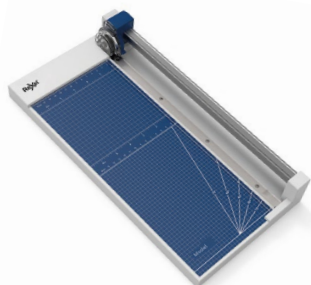

## Guillotina New Smartcut Corte Recto 1210P

**Código Prinorte: 76022**

La guillotina New Smartcut con rodillo giratorio entrega precisión. Cuenta con una cuchilla de doble filo para cortar de forma segura y rápida tus proyectos como fotos, documentos, afiches, credenciales, papeles laminados, diplomas, etiquetas, etc. Vive la experiencia para un corte suave, recto y preciso.

# Guillotina New Smarcut Corte Recto 1210P

Código Prinorte: 76022

Guillotina de corte recto, de corte suave y cómodo la puedes usar en espacios pequeños de trabajo.

Vista clara de la línea de corte, para mayor precisión, dándote una experiencia de corte suave, su rodillo es ergonómico.

## Características

- Tipo de corte: Recto
- Corta 10 hojas simultáneamente de 70 gms
- Longitud de corte: 305mm
- Ancho de base: 115 mm
- Base plástica durable
- Guías de alineación
- Guarda plástica de seguridad
- Antideslizante
- Dimensiones caja unitaria: Ancho 21,5cms x largo 43 cms x Alto 8,5 cms
- Peso: 0,0,888 kg
- Garantía: 2 años

## Línea completa guillotinas New Smartcut

Modelo 1208P

Modelo 1210P

Modelo 1215P

Modelo 1515P