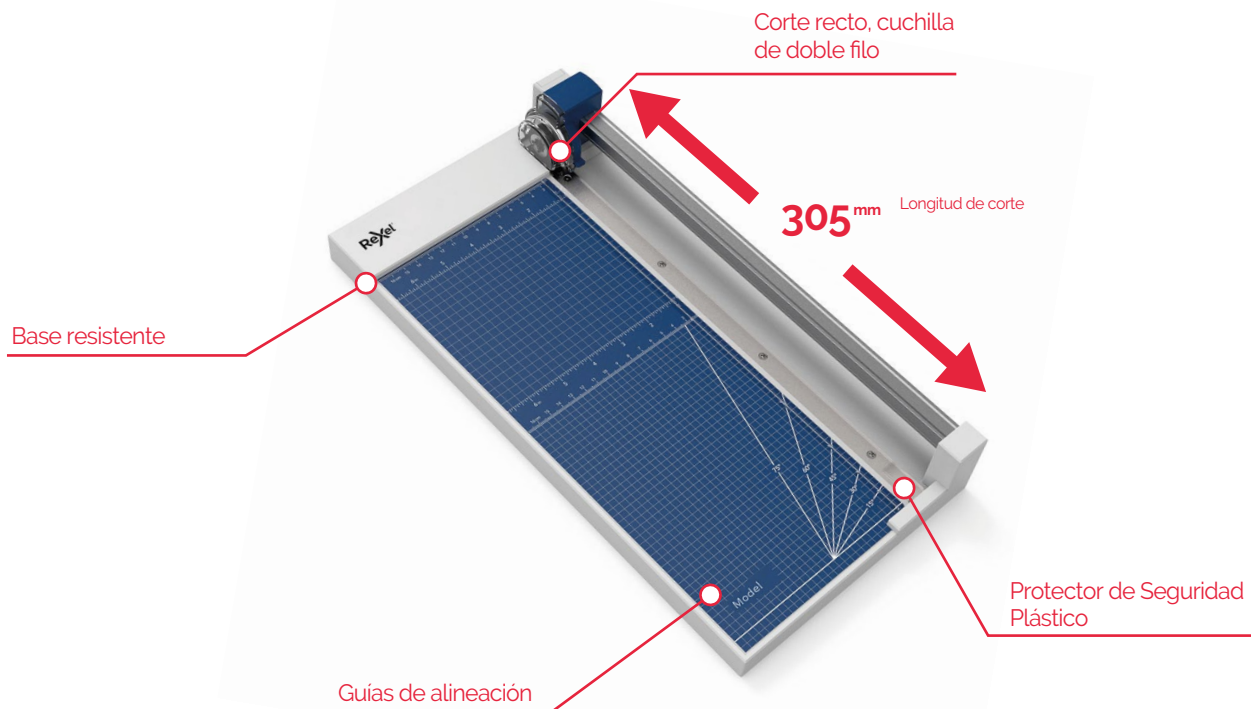

## Guillotina New Smartcut Corte Recto 1210P

**Código Prinorte: 76022**

La guillotina New Smartcut con rodillo giratorio entrega precisión. Cuenta con una cuchilla de doble filo para cortar de forma segura y rápida tus proyectos como fotos, documentos, afiches, credenciales, papeles laminados, diplomas, etiquetas, etc. Vive la experiencia para un corte suave, recto y preciso.

# Guillotina New Smarcut Corte Recto 1210P

Código Prinorte: 76022

Guillotina de corte recto, de corte suave y cómodo la puedes usar en espacios pequeños de trabajo.

Vista clara de la línea de corte, para mayor precisión, dándote una experiencia de corte suave, su rodillo es ergonómico.

## Características

- Tipo de corte: Recto
- Corta 10 hojas simultáneamente de 70 gms
- Longitud de corte: 305mm
- Ancho de base: 115 mm
- Base plástica durable
- Guías de alineación
- Guarda plástica de seguridad
- Antideslizante
- Dimensiones caja unitaria: Ancho 21,5cms x largo 43 cms x Alto 8,5 cms
- Peso: 0,0,888 kg
- Garantía: 2 años