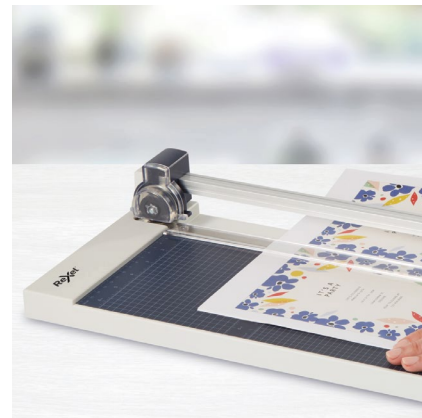

## Guillotina New Smartcut Corte Recto 1210P

**Código Prinorte: 76022**

La guillotina New Smartcut con rodillo giratorio entrega precisión. Cuenta con una cuchilla de doble filo para cortar de forma segura y rápida tus proyectos como fotos, documentos, afiches, credenciales, papeles laminados, diplomas, etiquetas, etc. Vive la experiencia para un corte suave, recto y preciso.

# Guillotina New Smarcut Corte Recto 1210P

Código Prinorte: 76022

Guillotina de corte recto, de corte suave y cómodo la puedes usar en espacios pequeños de trabajo.

Vista clara de la línea de corte, para mayor precisión, dándote una experiencia de corte suave, su rodillo es ergonómico.

## Características

- Tipo de corte: Recto
- Corta 10 hojas simultáneamente de 70 gms
- Longitud de corte: 305mm
- Ancho de base: 115 mm
- Base plástica durable
- Guías de alineación
- Guarda plástica de seguridad
- Antideslizante
- Dimensiones caja unitaria: Ancho 21,5cms x largo 43 cms x Alto 8,5 cms
- Peso: 0,0,888 kg
- Garantía: 2 años