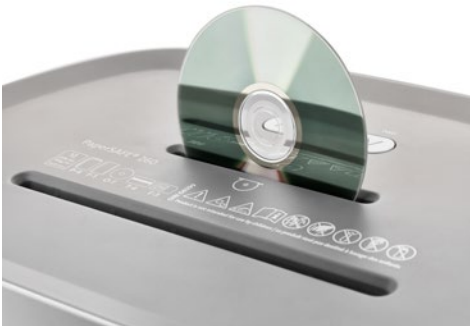

Destructoras de documentos DAHLE PaperSAFE® 260