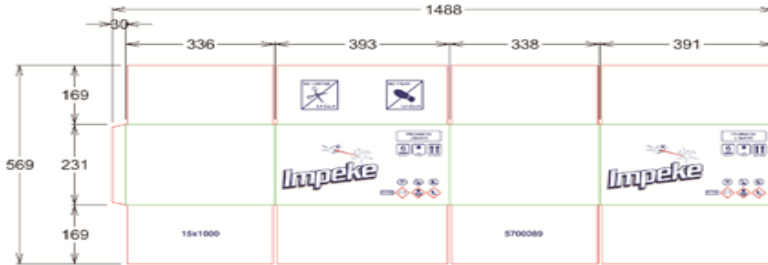

escala 100% 80 x 200mm

NOTAS:

HOJA
3 de 6

FICHA DE PRODUCTO

NOMBRE DEL PRODUCTO: ROPA COLOR 930 GR X15 - IMPEKE

INFORMACIÓN LOGÍSTICA

CAJA INNER

INFORMACIÓN CAJA INNER