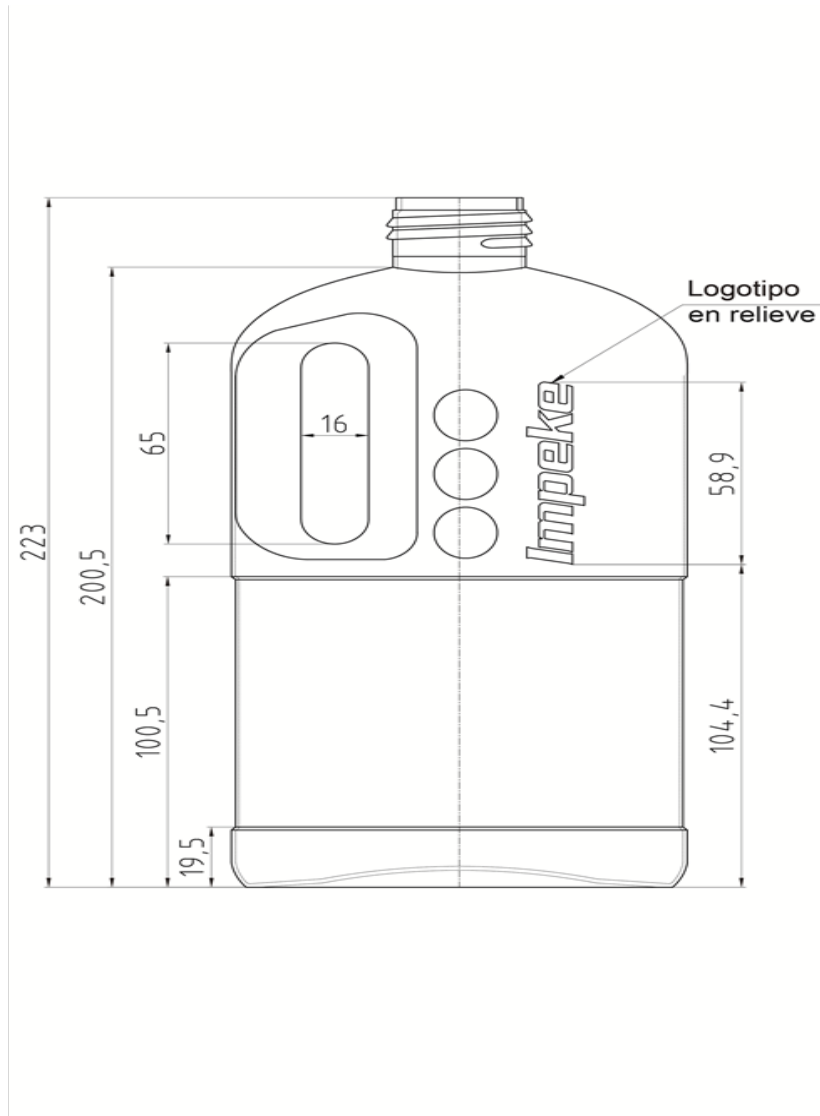

IMAGEN DEL PRODUCTO

COMPONENTES

DIMENSIONES GENERALES DEL PRODUCTO

	Con Packaquina	Sin Packaquina
Largo	76	76
Ancho	108	108
Alto	225	225
Peso	1016	1014

LISTA DE COMPONENTES

LISTA DE PARTES

N	Código SP	Descripción	Alto(mm)	Ancho(mm)	Largo(mm)	Espesor(mm)	Material	Peso(gr)	Color	Terminación
1		Tapa	18	0	39,5	1,3	PET	0		
2		Botella	76	225	108		0 PEAD	0		

NOTAS:

Pruebe firmeza de los colores con una gota en lugar no visible. Revise a los 5'.

HOJA
1 de 6

FICHA DE PRODUCTO

NOMBRE DEL PRODUCTO: ROPA COLOR 930 GR X15 - IMPEKE

SERIOGRAFÍA U OTROS DETALLES DEL PRODUCTO TERMINADO

NOTAS:

HOJA
2 de 6

FICHA DE PRODUCTO

NOMBRE DEL PRODUCTO: ROPA COLOR 930 GR X15 - IMPEKE

ESPECIFICACIONES PACKAGING

PACKAGING UNITARIO

DESCRIPCIÓN MATERIAL DE ENVASE

Packaging	Etiqueta
Material	PVC 53% de 40 micras
Reciclable	0
Largo(cm)	0
Ancho (cm)	288
Alto (cm)	77
Peso(gr.)	2

escala 100% 80 x 200mm

NOTAS:

HOJA
3 de 6

FICHA DE PRODUCTO

NOMBRE DEL PRODUCTO: ROPA COLOR 930 GR X15 - IMPEKE

INFORMACIÓN LOGÍSTICA

CAJA INNER

INFORMACIÓN CAJA INNER