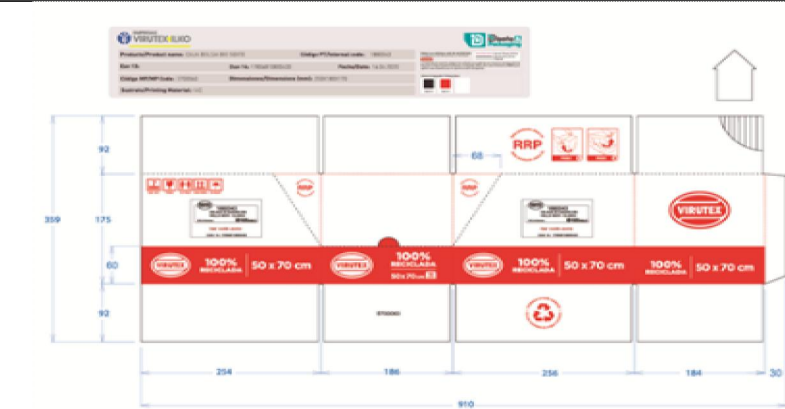

CARACT. TÉCNICAS	RECOMENDACIONES DE U...
Bolsa de PEBD color negra- Capacidad de 30 litros 22 micras de espesor (+/-5%)- Resiste aprox 10 kgs	Ideal para uso en hogar en basureros pequeños de hasta 25 litros de capacidad.

Sustrato/Printing Material: Papel engomado Blanco

SEMALE LOS MENORES EN LA PALETA DE COLORES

Color: Negro, Verde, Azul, Rojo, Amarillo, Blanco

NOTAS:

FICHA DE PRODUCTO

NOMBRE DEL PRODUCTO: BOLSAS DE BASURA BIO ROLLO 50 X 70 - CLASICA

INFORMACIÓN LOGÍSTICA

CAJA INNER

INFORMACIÓN CAJA INNER

Cód. Caja	
Tipo Caja (RRP SI/NO)	
Largo(mm)	200
Ancho (mm)	230
Alto (mm)	200
Peso Caja (kg)	0.00
Peso Neto (kg)	3.33
Peso Bruto (kg)	3.49

INFORMACION DEL PALETIZADO