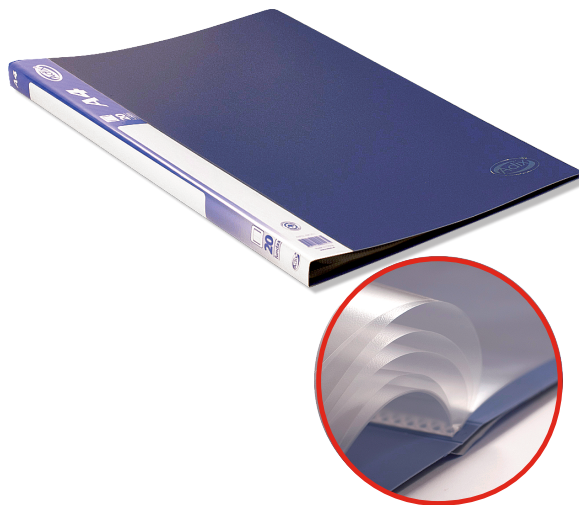

AXFOLAM

Carpeta con Fundas
Tapas de polipropileno.
Lomo transparente personalizable.
Termo-sellado lo que permite
que las fundas estén adheridas
a las tapas.
Tamaño: **A4**
Colores: **Negro y Azul.**

Código producto:

10 Fundas:	AXFOLAM10
20 Fundas:	AXFOLAM20
30 Fundas:	AXFOLAM30
40 Fundas:	AXFOLAM40
60 Fundas solo color Negro:	AXFOLAM60
80 Fundas solo color Negro:	AXFOLAM80
100 Fundas solo color Negro:	AXFOLAM100