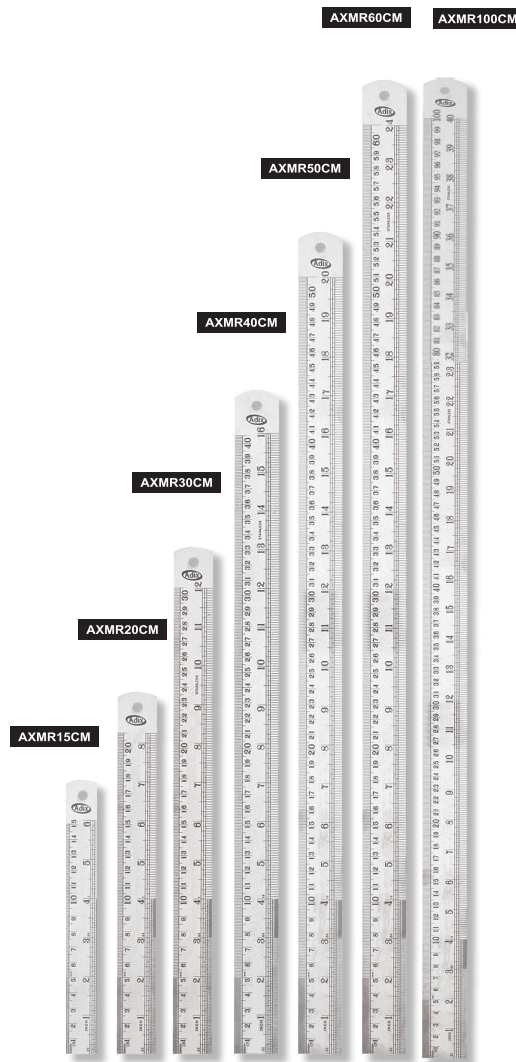

Representante exclusivo en Chile: Imex Estado Ltda. - San Diego #1601 - Santiago - Chile - Fono: (56-2) 23964600
www.imex.cl