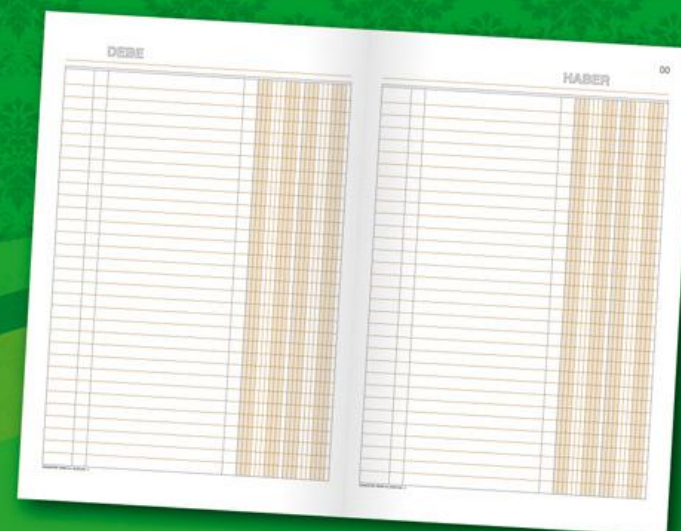

LIBRO CAJA TORRE 531-B 50 HOJAS

EXTERIOR

- › Materialidad: Cartón gris 960 grs/m2 forrado en papel bond 80 gr/m2
- › Terminación: Polipropileno Brillante

INTERIOR

- › Materialidad: Papel bond 70 gr/m2
- › Cantidad de Hojas: 50 hojas, foliadas del 1 al 50
- › Medidas: 31,5x21 cm (cerrado)