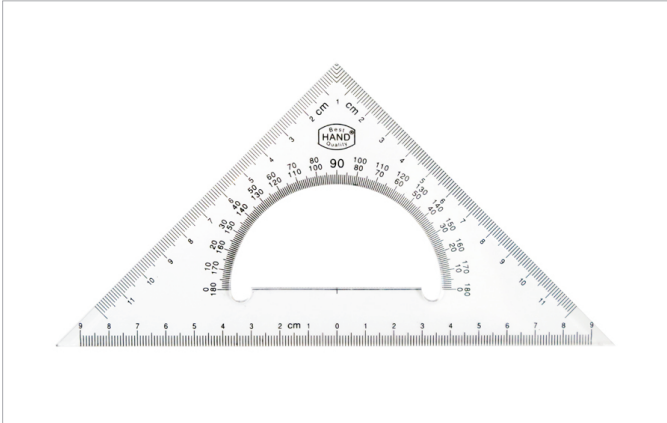

ESCUADRA 45°

INFORMACION GENERAL

Incluye transportador
20cm

PRESENTACIÓN

Display de 100un y cajón de 800un

COMPOSICIÓN

Plástico